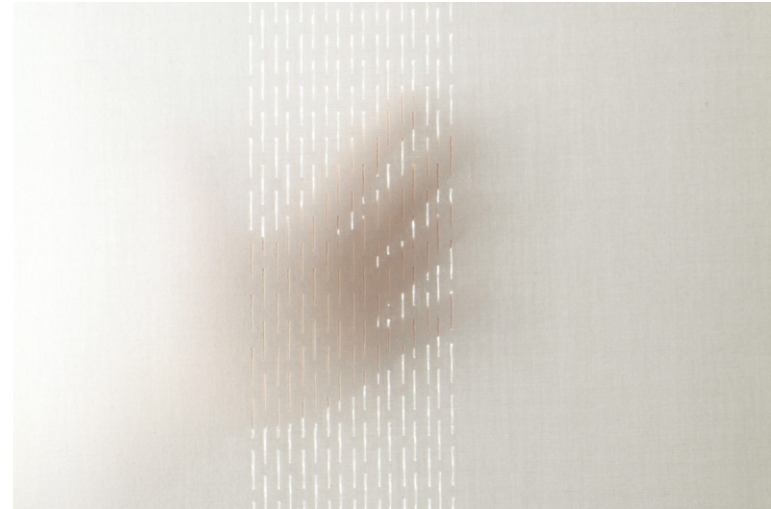

# les rideaux plats

## Gamme de produits :

Rideaux à tête plate ( sans ampleur ) pour un effet de panneau.  
Dessins disponibles : tous mes dessins présentés dans la rubrique "panneaux japonais translucides"  
Entièrement sur mesure avec vaste un choix de coloris et de textures selon vos projets.

## Fonctionnalité :

Des rideaux translucides laissant passer la lumière mais ne permettant pas de distinguer les objets au travers.  
Idéal en habillage de fenêtre, séparation d'espace ou scénographie.  
Grand choix de tissus M1 tous lavable en machine.

## Concept

Ce système répond aux cas où l'esthétique des lieux appelle à l'utilisation des panneaux coulissants sur rail et que leur configuration ne permet pas ceci.  
Ces rideaux ont un aspect "panneau" tout en gardant la possibilité d'être ramassés sur très peu d'espace, contrairement aux panneaux.  
De plus, grâce aux tringles cintrables, ils peuvent suivre tous mouvements dessinés dans l'espace : en courbe, en angle, en S, etc.